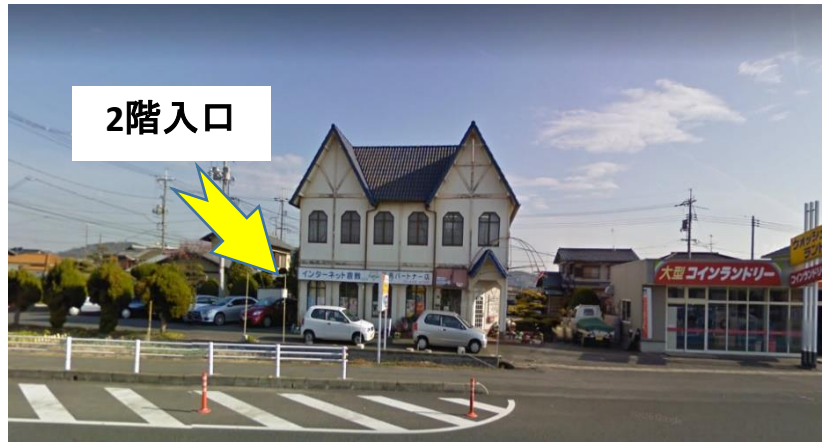

LINE@セミナー

今後の開催日程と会場

導入編	4月4日(火) 倉敷市民会館	13:30~15:30
初期設定編	4月11日(火)	13:30~15:30
アピール編	4月18日(火)	13:30~15:30
アプローチ編	4月25日(火)	13:30~15:30

会場

インターネット倉敷
連島連絡所 2階
セミナールーム

倉敷市連島町鶴新田471-1

【参加申込書】 ☐ 初期設定編 ☐ アピール編 ☐ アプローチ編

会社名	氏名

※参加される講座に ☒ してFAX 086-428-2010ください!